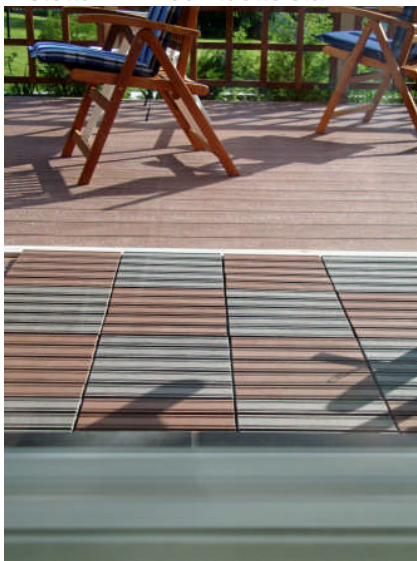

laattakoko 30x30

värit:

**ANTRASIITTI**

**OKRA**

**TERRA**

TM-Deck parvekkeet ovat ja säilyvät varmoina ja turvallisina astua myös märkinä. Tikut, halkeamat, sammaloituminen ja lahoaminen kuuluvat menneisyyteen, kun terassi on valmistettu TM-Deck tuotteista.